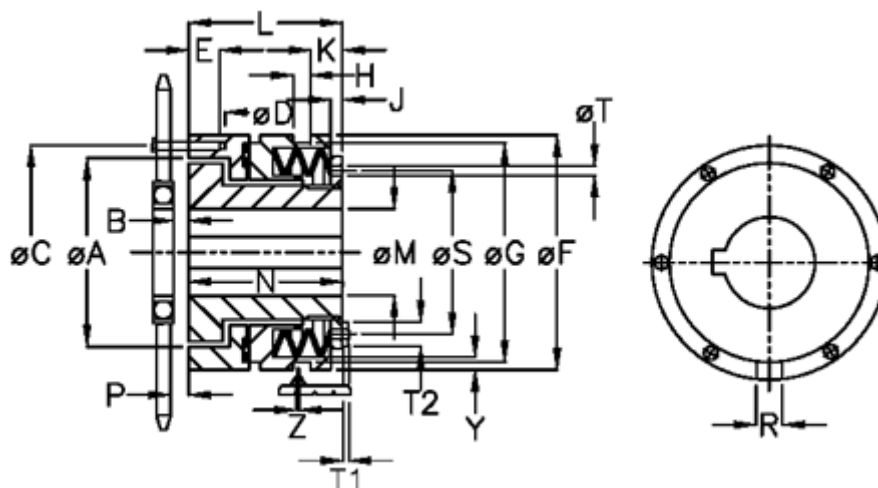

Varenummer: 46933511  
 Beskrivelse: Sikkerhedskobling Synchron A 35 S

## Mål

A = 78.0	J = 6.0	S = 70
B = 5.0	K = 12.0	T = 5
C = 89	L = 61.0	T1 = 4.0
D = 6xM6	M max = 35	T2 = 10
E = 10.0	M min = 14	Tallerkenfjeder montering = 6x1S
F = 100	N = 56.0	Tallerkenfjeder udførelse = S - let
G = 90.5	P = 3.6	Y = 2
H = 9	R = 8	Z = 0.1